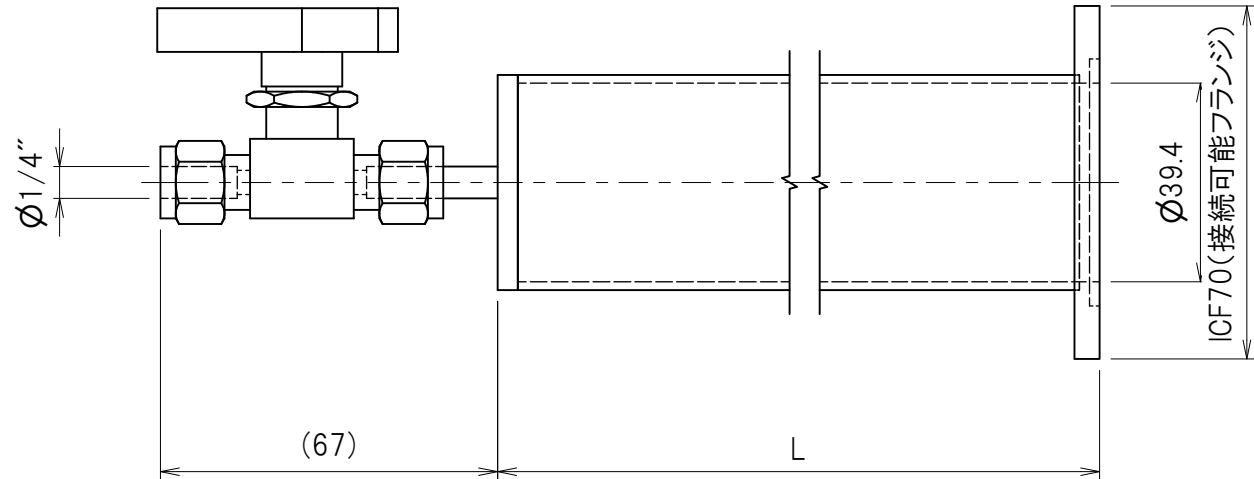

B.型式	L	重量(kg)
ASP-275-200	208	0.6
ASP-275-300	308	0.8
ASP-275-400	408	1
ASP-275-500	508	1.1
ASP-275-600	608	1.3
ASP-275-700	708	1.5

株式会社
エイブイシー

型式 TYPE
図中

品名 NAME
保管容器