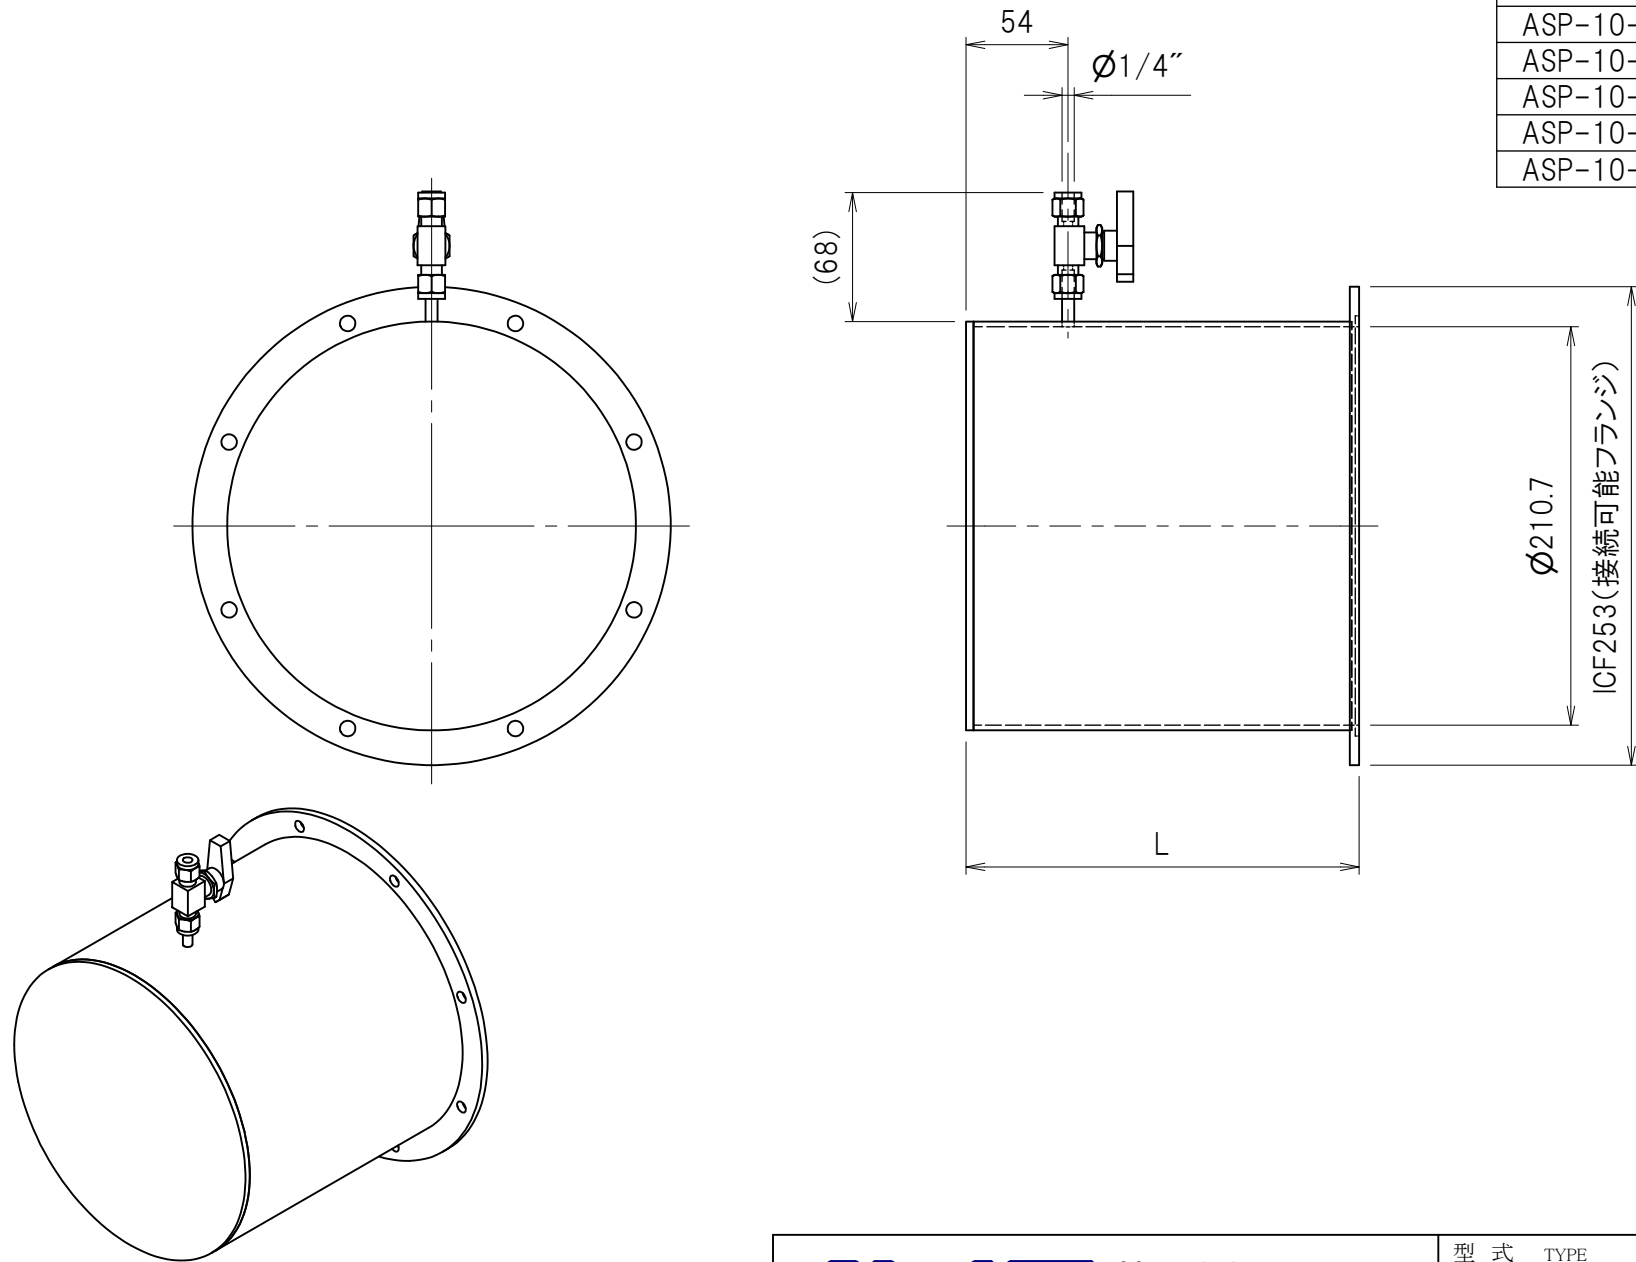

B.型式	L	重量(kg)
ASP-10-200	208	5
ASP-10-300	308	6.4
ASP-10-400	408	8
ASP-10-500	508	9.4
ASP-10-600	608	11
ASP-10-700	708	12.5

株式会社  
アイブイシー

型式 TYPE 図中

品名 NAME 保管容器