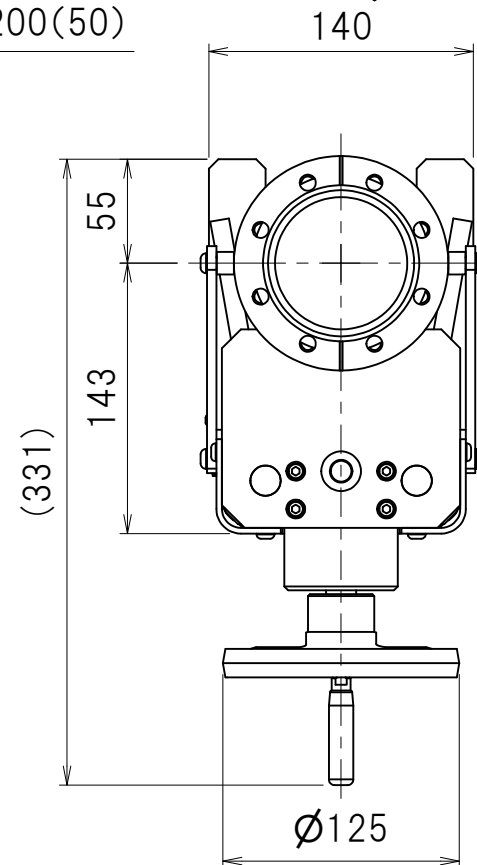

Z軸移動距離150~200(50)

株式会社
エイブイシー

型式 TYPE
ALM-4/50

品名 NAME
中空Zステージ