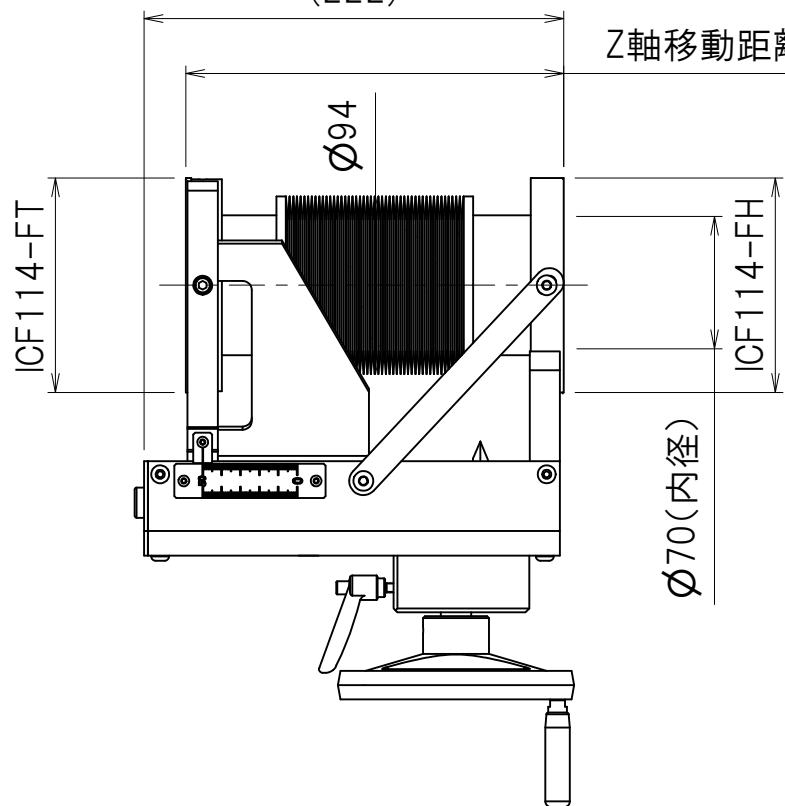

Z軸移動距離150~200(50)

株式会社
エイブイシー

型式 TYPE
ALM-4/50

品名 NAME
中空Zステージ