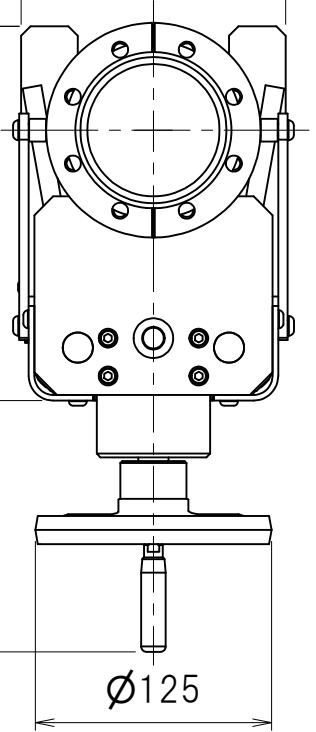

(442)

Z軸移動距離220~420(200)

Ø70(内径)

140

140

ICF114-FH

ICF114-FH

(331)

55
143

Ø125

株式会社
エイブイシー

型式 TYPE ALM-4/200

品名 NAME 中空Zステージ

履歴	日付	変更内容	変更理由	担当者
----	----	------	------	-----