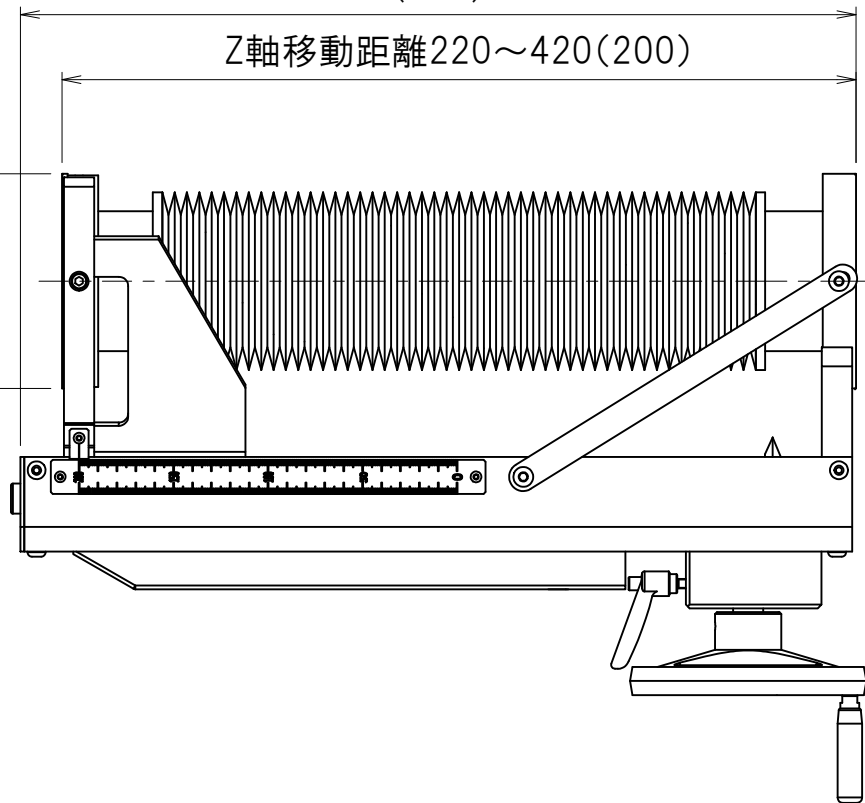

(442)

Z軸移動距離220~420(200)

Ø70(内径)

140

140

ICF114-FH

ICF114-FH

(331)

55
143

Ø125

株式会社
エイブイシー

型式 TYPE ALM-4/200

品名 NAME 中空Zステージ

履歴	日付	変更内容	変更理由	担当者
----	----	------	------	-----