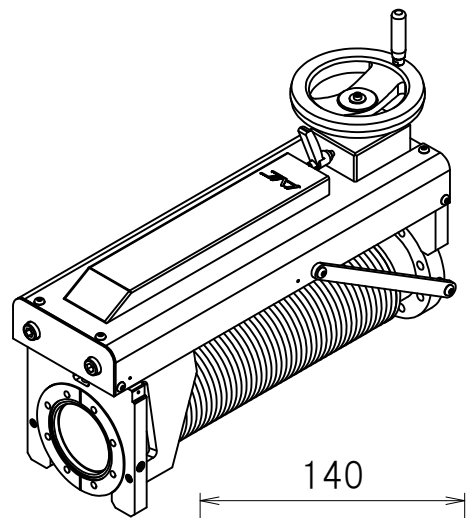

(442)

Z軸移動距離220~420(200)

Ø70(内径)

140

140

ICF114-FH

ICF114-FH

(331)

55
143

Ø125

株式会社
エイブイシー

型式 TYPE ALM-4/200

品名 NAME 中空Zステージ

履歴	日付	変更内容	変更理由	担当者
----	----	------	------	-----