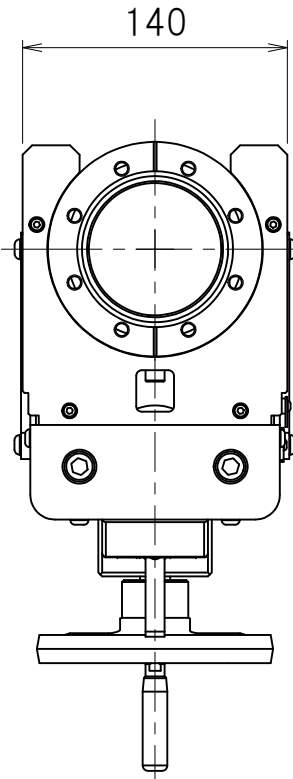

(442)

Z軸移動距離220~420(200)

Ø70(内径)

140

140

ICF114-FH

ICF114-FH

(331)

55
143

Ø125

株式会社
エイブイシー

型式 TYPE ALM-4/200

品名 NAME 中空Zステージ

履歴	日付	変更内容	変更理由	担当者
----	----	------	------	-----