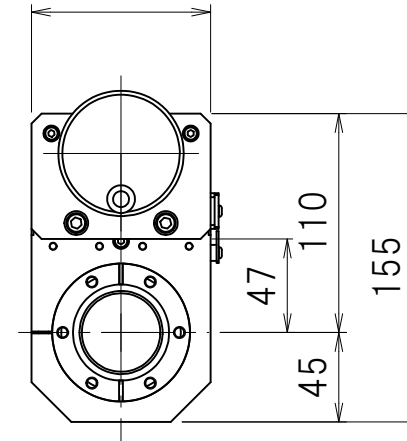

ICF70-FH

(349)

130~280(S=150)

∅39(内径)

ICF70-FT

(167)

90

47  
45  
110  
155

株式会社  
エイビシー

型式 TYPE  
ALM-275-1/150

品名 NAME  
中空Zステージ