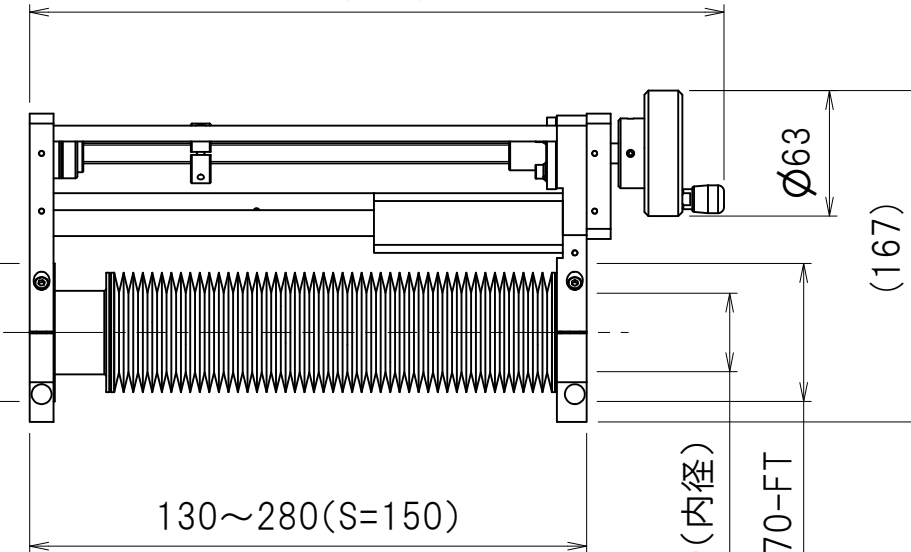

ICF70-FH

(349)

130~280(S=150)

∅39(内径)

ICF70-FT

(167)

90

47  
45  
110  
155

株式会社  
エイビシー

型式 TYPE  
ALM-275-1/150

品名 NAME  
中空Zステージ